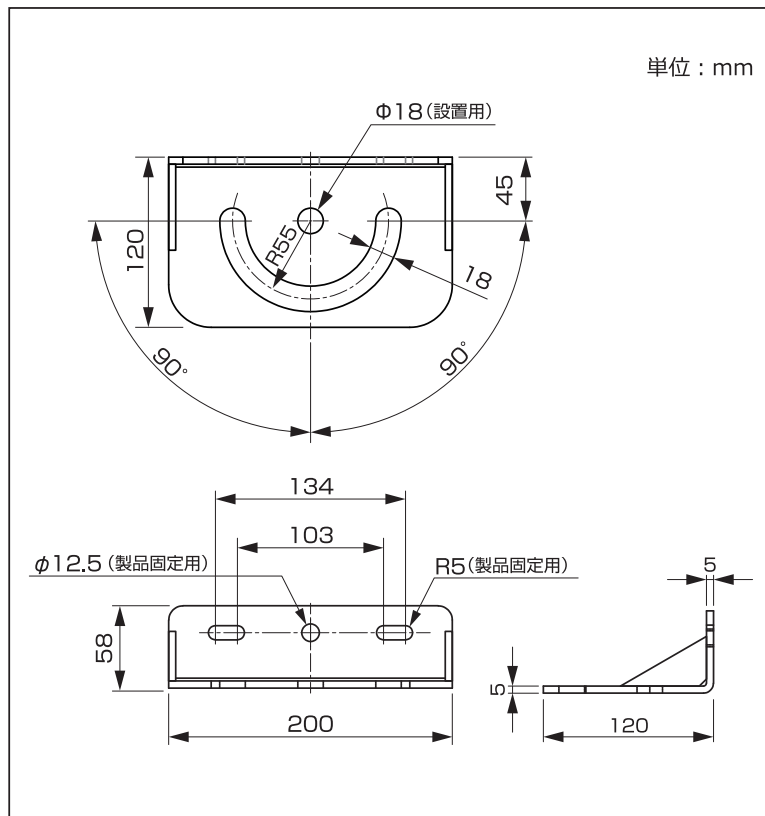

## 投光器用アダプター

YRS-MPM-AD-C

サイズ	200×120×58mm
材質	ステンレス (耐塩塗装コーティング)

## 設置例

※本体とアダプターを固定する六角ボルトは付属していますが、設置用の六角ボルトは付属していません。  
(ボルトサイズ：M16 推奨)  
※設置環境に適したボルトをご使用ください。

## 外形寸法