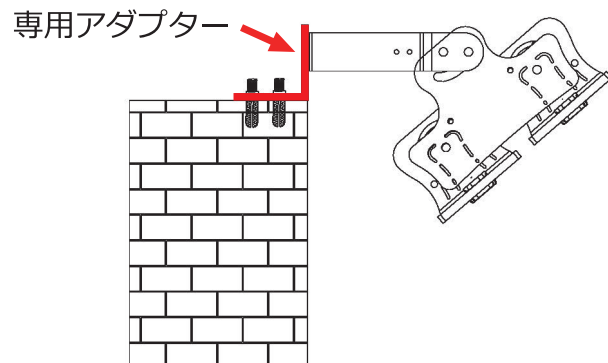

## 投光器用アダプター

YRS-MPM-AD-C

サイズ	200×120×58mm
材質	ステンレス (耐塩塗装コーティング)

## 設置例

※本体とアダプターを固定する六角ボルトは付属していますが、設置用の六角ボルトは付属していません。  
(ボルトサイズ：M16 推奨)  
※設置環境に適したボルトをご使用ください。

## 外形寸法